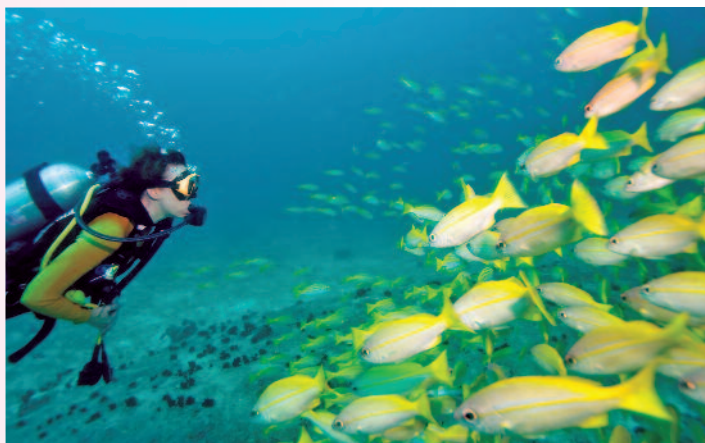

Islas SEYCHELLES

MAHE

8 días

(5 n hotel + 2n avión)
desde **1.555 €**

Cód. 15306A

- **Este Programa Incluye:** Avión vuelo regular de la Cía. Turkish Airlines, clase "V"; 5 noches de alojamiento en el hotel elegido y régimen alimenticio que corresponda; traslados aeropuerto-hotel-aeropuerto; Seguro y documentación de viaje.