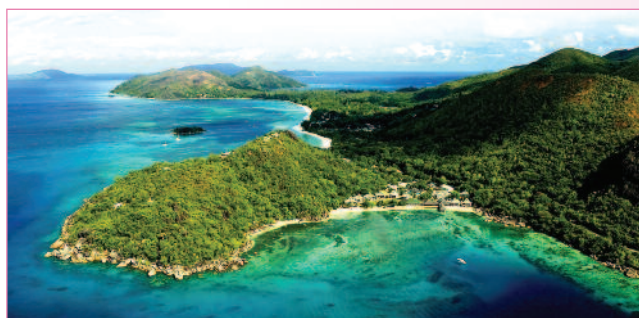

⑤ HOTEL DHEVATARA BEACH HOTEL (Hotel Boutique) www.dhevatara.com

Precios por persona desde Praslin (base habitación doble, en euros)

Tipo de habitación	Rég.	Temporadas (2018)	Tarifa Regular	
			2 noches	n. extra
Estánda Suite	MP	1 Junio/31 Octubre	875	310
Garden view Suite	MP	1 Junio/31 Octubre	1.025	335

Notas: Consultar precios a partir de 1 Noviembre 2018 y para Navidad y Fin de Año.